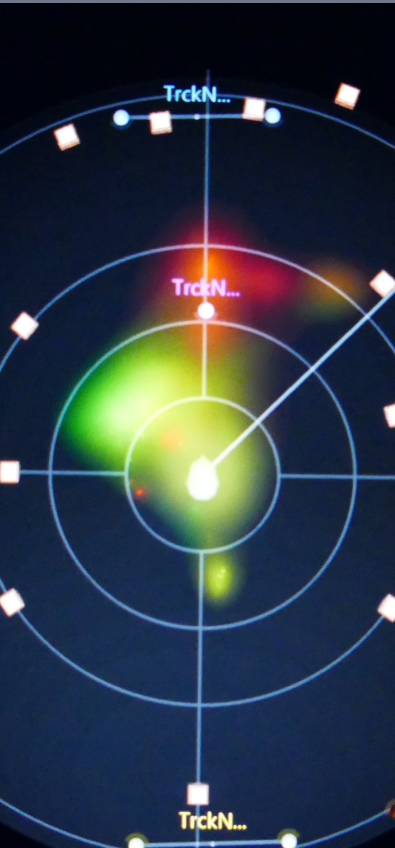

Le directeur technique et son équipe mettent à votre disposition un équipement complet :

micros, consoles numériques, logiciels de spatialisation, MAO et régie, controller MIDI, parc d'éclairages optimal, système audiovisuel de haute qualité pour visioconférences, diffusion de contenu multimédia, vidéoprojecteurs et écrans pour multi projection et retransmission live.

Capacité d'accueil

50 places assises
Jusqu'à 100 places debout

**Pour plus d'informations,
contactez la programmation :**

01 43 55 10 88

programmation@theatredutemps.fr

www.theatredutemps.net