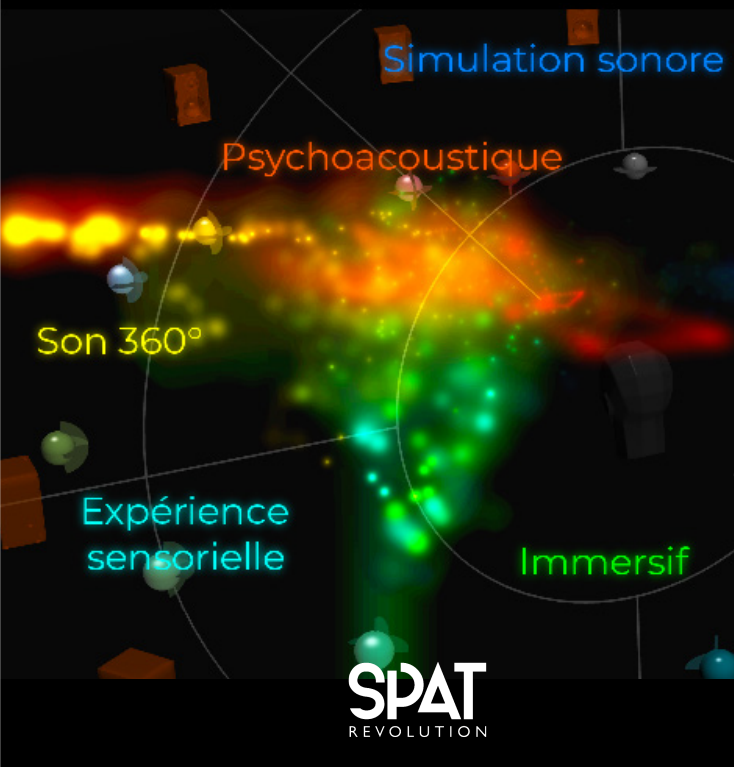

SON IMMERSIF

SCÈNE IMMERSIVE ET MODULABLE

Le Théâtre du Temps
9 rue du Morvan
Paris 11

www.theatredutemps.net

 @theatredutemps_

 theatredutemps

 theatredutemps_

 @TheatreTemps

9 Voltaire

23 Père Lachaise

46 Chemin Vert

56 Voltaire-
Léon Blum

61 69 Roquette-
Père Lachaise

Situé au cœur du XI^{ème} arrondissement de Paris, le **Théâtre du Temps** est un lieu **hybride** et **atypique** au charme inclassable.

Pionnier en la matière, il est l'un des tout premiers lieux à proposer le système de **spatialisation sonore** dédié au spectacle vivant.

Grâce à son logiciel **SPAT Revolution** développé par l'Ircam et Flux audio ainsi que la **disposition 11.1 d'enceintes série ID NEXO**, le théâtre offre des possibilités de création inédites :

- Un nouveau domaine de création, avec **la gestion à 360° du son** pour placer le spectateur au cœur de l'environnement sonore et segmenter le plateau.
- **Un rendu localisé** de manière juste et pure sur l'ensemble de la salle.
- **Une cohérence entre le visuel et l'audio** sur le plateau.
- Une possibilité de **transformation de l'acoustique de la salle** de manière réaliste (église, hall de gare, caverne, etc.).